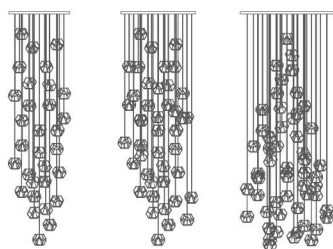

# INCANTO

Design: Studio 14

**.00** Oro 24kt/Gold 24kt  
**.03** Nichel lucido/Shiny nickel

**.C** Cristallo/Crystal

S1 T    S3 T    S5 T    S7 T

S13 T    S19 T    S24 T

S31 T    S43 T    S55 T

AP

ART. / CODE

NOTE

DIMENSIONS cm.

BULB

AP 056.044.01	.00	.C	Ø14 P:18	G9 1xLED
	.03			
S1 T 055.044.01	.00	.C	Ø14 tot. H 150	G9 1xLED
	.03			
S3 T 055.044.03	.00	.C	Ø30 tot. H 190	G9 3xLED
	.03			
S5 T 055.044.05	.00	.C	Ø35 tot. H 190	G9 5xLED
	.03			
S7 T 055.044.07	.00	.C	Ø35 tot. H 200	G9 7xLED
	.03			
S13 T 055.044.13	.00	.C	Ø60 tot. H 250	G9 13xLED
	.03			
S19 T 055.044.19	.00	.C	Ø60 tot. H 250	G9 19xLED
	.03			
S24 T 055.044.24	.00	.C	Ø70 tot. H 250	G9 24xLED
	.03			
S31 T 055.044.31	.00	.C	Ø70 tot. H 300	G9 31xLED
	.03			
S43 T 055.044.43	.00	.C	Ø90 tot. H 300	G9 43xLED
	.03			
S55 T 055.044.55	.00	.C	Ø100 tot. H 300	G9 55xLED
	.03			
S10 R 055.045.10	.00	.C	L60 W30 tot. H 200	G9 10xLED
	.03			

## EXAMPLE DIFFERENT SOLUTIONS

60 x 30 cm  
n°10 lamp  
1 x S10 R

60 x 60 cm  
n°20 lamp  
2 x S10 R

30 x 180 cm  
n°30 lamp  
3 x S10 R

60 x 90 cm  
n°30 lamp  
3 x S10 R

60 x 120 cm  
n°40 lamp  
4 x S10 R

60 x 120 cm  
n°40 lamp  
4 x S10 R