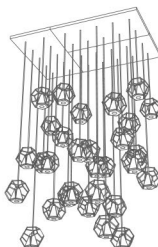

# INCANTO

Design: Studio 14

**.00** Oro 24kt/Gold 24kt  
**.03** Nichel lucido/Shiny nickel

**.C** Cristallo/Crystal

S1 T    S3 T    S5 T    S7 T

S13 T    S19 T    S24 T

S31 T    S43 T    S55 T

AP

ART. / CODE

NOTE

DIMENSIONS cm.

BULB

AP 056.044.01	.00	.C	Ø14 P:18	G9 1xLED
	.03			
S1 T 055.044.01	.00	.C	Ø14 tot. H 150	G9 1xLED
	.03			
S3 T 055.044.03	.00	.C	Ø30 tot. H 190	G9 3xLED
	.03			
S5 T 055.044.05	.00	.C	Ø35 tot. H 190	G9 5xLED
	.03			
S7 T 055.044.07	.00	.C	Ø35 tot. H 200	G9 7xLED
	.03			
S13 T 055.044.13	.00	.C	Ø60 tot. H 250	G9 13xLED
	.03			
S19 T 055.044.19	.00	.C	Ø60 tot. H 250	G9 19xLED
	.03			
S24 T 055.044.24	.00	.C	Ø70 tot. H 250	G9 24xLED
	.03			
S31 T 055.044.31	.00	.C	Ø70 tot. H 300	G9 31xLED
	.03			
S43 T 055.044.43	.00	.C	Ø90 tot. H 300	G9 43xLED
	.03			
S55 T 055.044.55	.00	.C	Ø100 tot. H 300	G9 55xLED
	.03			
S10 R 055.045.10	.00	.C	L60 W30 tot. H 200	G9 10xLED
	.03			

## EXAMPLE DIFFERENT SOLUTIONS

60 x 30 cm  
n°10 lamp  
1 x S10 R

60 x 60 cm  
n°20 lamp  
2 x S10 R

30 x 180 cm  
n°30 lamp  
3 x S10 R

60 x 90 cm  
n°30 lamp  
3 x S10 R

60 x 120 cm  
n°40 lamp  
4 x S10 R