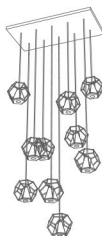

# INCANTO

Design: Studio 14

**.00** Oro 24kt/Gold 24kt  
**.03** Nichel lucido/Shiny nickel

**.C** Cristallo/Crystal

S1 T    S3 T    S5 T    S7 T

S13 T    S19 T    S24 T

S31 T    S43 T    S55 T

AP

ART. / CODE

NOTE

DIMENSIONS cm.

BULB

AP 056.044.01	.00	.C	Ø14 P:18	G9 1xLED
	.03			
S1 T 055.044.01	.00	.C	Ø14 tot. H 150	G9 1xLED
	.03			
S3 T 055.044.03	.00	.C	Ø30 tot. H 190	G9 3xLED
	.03			
S5 T 055.044.05	.00	.C	Ø35 tot. H 190	G9 5xLED
	.03			
S7 T 055.044.07	.00	.C	Ø35 tot. H 200	G9 7xLED
	.03			
S13 T 055.044.13	.00	.C	Ø60 tot. H 250	G9 13xLED
	.03			
S19 T 055.044.19	.00	.C	Ø60 tot. H 250	G9 19xLED
	.03			
S24 T 055.044.24	.00	.C	Ø70 tot. H 250	G9 24xLED
	.03			
S31 T 055.044.31	.00	.C	Ø70 tot. H 300	G9 31xLED
	.03			
S43 T 055.044.43	.00	.C	Ø90 tot. H 300	G9 43xLED
	.03			
S55 T 055.044.55	.00	.C	Ø100 tot. H 300	G9 55xLED
	.03			
S10 R 055.045.10	.00	.C	L60 W30 tot. H 200	G9 10xLED
	.03			

## EXAMPLE DIFFERENT SOLUTIONS

60 x 30 cm  
n°10 lamp  
1 x S10 R

60 x 60 cm  
n°20 lamp  
2 x S10 R

30 x 180 cm  
n°30 lamp  
3 x S10 R

60 x 90 cm  
n°30 lamp  
3 x S10 R

60 x 120 cm  
n°40 lamp  
4 x S10 R

60 x 120 cm  
n°40 lamp  
4 x S10 R