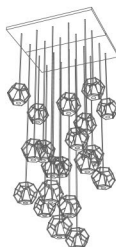

# INCANTO

Design: Studio 14

**.00** Oro 24kt/Gold 24kt  
**.03** Nichel lucido/Shiny nickel

**.C** Cristallo/Crystal

S1 T    S3 T    S5 T    S7 T

S13 T    S19 T    S24 T

S31 T    S43 T    S55 T

AP

ART. / CODE

NOTE

DIMENSIONS cm.

BULB

AP 056.044.01	.00	.C	Ø14 P:18	G9 1xLED
	.03			
S1 T 055.044.01	.00	.C	Ø14 tot. H 150	G9 1xLED
	.03			
S3 T 055.044.03	.00	.C	Ø30 tot. H 190	G9 3xLED
	.03			
S5 T 055.044.05	.00	.C	Ø35 tot. H 190	G9 5xLED
	.03			
S7 T 055.044.07	.00	.C	Ø35 tot. H 200	G9 7xLED
	.03			
S13 T 055.044.13	.00	.C	Ø60 tot. H 250	G9 13xLED
	.03			
S19 T 055.044.19	.00	.C	Ø60 tot. H 250	G9 19xLED
	.03			
S24 T 055.044.24	.00	.C	Ø70 tot. H 250	G9 24xLED
	.03			
S31 T 055.044.31	.00	.C	Ø70 tot. H 300	G9 31xLED
	.03			
S43 T 055.044.43	.00	.C	Ø90 tot. H 300	G9 43xLED
	.03			
S55 T 055.044.55	.00	.C	Ø100 tot. H 300	G9 55xLED
	.03			
S10 R 055.045.10	.00	.C	L60 W30 tot. H 200	G9 10xLED
	.03			

## EXAMPLE DIFFERENT SOLUTIONS

60 x 30 cm  
n°10 lamp  
1 x S10 R

60 x 60 cm  
n°20 lamp  
2 x S10 R

30 x 180 cm  
n°30 lamp  
3 x S10 R

60 x 90 cm  
n°30 lamp  
3 x S10 R

60 x 120 cm  
n°40 lamp  
4 x S10 R

60 x 120 cm  
n°40 lamp  
4 x S10 R