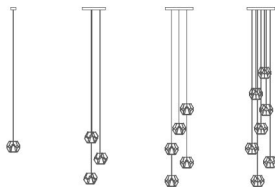

# INCANTO

Design: Studio 14

**.00** Oro 24kt/Gold 24kt  
**.03** Nichel lucido/Shiny nickel

**.C** Cristallo/Crystal

S1 T    S3 T    S5 T    S7 T

S13 T    S19 T    S24 T

S31 T    S43 T    S55 T

AP

ART. / CODE

NOTE

DIMENSIONS cm.

BULB

AP 056.044.01	.00	.C	Ø14 P:18	G9 1xLED
	.03			
S1 T 055.044.01	.00	.C	Ø14 tot. H 150	G9 1xLED
	.03			
S3 T 055.044.03	.00	.C	Ø30 tot. H 190	G9 3xLED
	.03			
S5 T 055.044.05	.00	.C	Ø35 tot. H 190	G9 5xLED
	.03			
S7 T 055.044.07	.00	.C	Ø35 tot. H 200	G9 7xLED
	.03			
S13 T 055.044.13	.00	.C	Ø60 tot. H 250	G9 13xLED
	.03			
S19 T 055.044.19	.00	.C	Ø60 tot. H 250	G9 19xLED
	.03			
S24 T 055.044.24	.00	.C	Ø70 tot. H 250	G9 24xLED
	.03			
S31 T 055.044.31	.00	.C	Ø70 tot. H 300	G9 31xLED
	.03			
S43 T 055.044.43	.00	.C	Ø90 tot. H 300	G9 43xLED
	.03			
S55 T 055.044.55	.00	.C	Ø100 tot. H 300	G9 55xLED
	.03			
S10 R 055.045.10	.00	.C	L60 W30 tot. H 200	G9 10xLED
	.03			

## EXAMPLE DIFFERENT SOLUTIONS

60 x 30 cm  
n°10 lamp  
1 x S10 R

60 x 60 cm  
n°20 lamp  
2 x S10 R

30 x 180 cm  
n°30 lamp  
3 x S10 R

60 x 90 cm  
n°30 lamp  
3 x S10 R

60 x 120 cm  
n°40 lamp  
4 x S10 R

60 x 120 cm  
n°40 lamp  
4 x S10 R