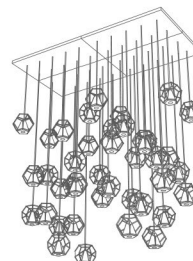

# INCANTO

Design: Studio 14

**.00** Oro 24kt/Gold 24kt  
**.03** Nichel lucido/Shiny nickel

**.C** Cristallo/Crystal

S1 T    S3 T    S5 T    S7 T

S13 T    S19 T    S24 T

S31 T    S43 T    S55 T

AP

ART. / CODE

NOTE

DIMENSIONS cm.

BULB

AP 056.044.01	.00	.C	Ø14 P:18	G9 1xLED
	.03			
S1 T 055.044.01	.00	.C	Ø14 tot. H 150	G9 1xLED
	.03			
S3 T 055.044.03	.00	.C	Ø30 tot. H 190	G9 3xLED
	.03			
S5 T 055.044.05	.00	.C	Ø35 tot. H 190	G9 5xLED
	.03			
S7 T 055.044.07	.00	.C	Ø35 tot. H 200	G9 7xLED
	.03			
S13 T 055.044.13	.00	.C	Ø60 tot. H 250	G9 13xLED
	.03			
S19 T 055.044.19	.00	.C	Ø60 tot. H 250	G9 19xLED
	.03			
S24 T 055.044.24	.00	.C	Ø70 tot. H 250	G9 24xLED
	.03			
S31 T 055.044.31	.00	.C	Ø70 tot. H 300	G9 31xLED
	.03			
S43 T 055.044.43	.00	.C	Ø90 tot. H 300	G9 43xLED
	.03			
S55 T 055.044.55	.00	.C	Ø100 tot. H 300	G9 55xLED
	.03			
S10 R 055.045.10	.00	.C	L60 W30 tot. H 200	G9 10xLED
	.03			

## EXAMPLE DIFFERENT SOLUTIONS

60 x 30 cm  
n°10 lamp  
1 x S10 R

60 x 60 cm  
n°20 lamp  
2 x S10 R

30 x 180 cm  
n°30 lamp  
3 x S10 R

60 x 90 cm  
n°30 lamp  
3 x S10 R

60 x 120 cm  
n°40 lamp  
4 x S10 R