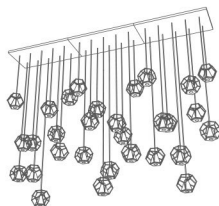

# INCANTO

Design: Studio 14

**.00** Oro 24kt/Gold 24kt  
**.03** Nichel lucido/Shiny nickel

**.C** Cristallo/Crystal

S1 T    S3 T    S5 T    S7 T

S13 T    S19 T    S24 T

S31 T    S43 T    S55 T

AP

ART. / CODE

NOTE

DIMENSIONS cm.

BULB

AP 056.044.01	.00	.C	Ø14 P:18	G9 1xLED
	.03			
S1 T 055.044.01	.00	.C	Ø14 tot. H 150	G9 1xLED
	.03			
S3 T 055.044.03	.00	.C	Ø30 tot. H 190	G9 3xLED
	.03			
S5 T 055.044.05	.00	.C	Ø35 tot. H 190	G9 5xLED
	.03			
S7 T 055.044.07	.00	.C	Ø35 tot. H 200	G9 7xLED
	.03			
S13 T 055.044.13	.00	.C	Ø60 tot. H 250	G9 13xLED
	.03			
S19 T 055.044.19	.00	.C	Ø60 tot. H 250	G9 19xLED
	.03			
S24 T 055.044.24	.00	.C	Ø70 tot. H 250	G9 24xLED
	.03			
S31 T 055.044.31	.00	.C	Ø70 tot. H 300	G9 31xLED
	.03			
S43 T 055.044.43	.00	.C	Ø90 tot. H 300	G9 43xLED
	.03			
S55 T 055.044.55	.00	.C	Ø100 tot. H 300	G9 55xLED
	.03			
S10 R 055.045.10	.00	.C	L60 W30 tot. H 200	G9 10xLED
	.03			

## EXAMPLE DIFFERENT SOLUTIONS

60 x 30 cm  
n°10 lamp  
1 x S10 R

60 x 60 cm  
n°20 lamp  
2 x S10 R

30 x 180 cm  
n°30 lamp  
3 x S10 R

60 x 90 cm  
n°30 lamp  
3 x S10 R

60 x 120 cm  
n°40 lamp  
4 x S10 R

60 x 120 cm  
n°40 lamp  
4 x S10 R