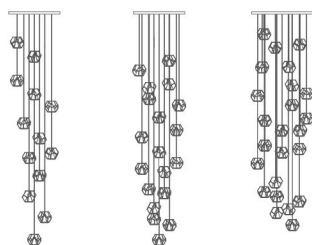

# INCANTO

Design: Studio 14

**.00** Oro 24kt/Gold 24kt  
**.03** Nichel lucido/Shiny nickel

**.C** Cristallo/Crystal

S1 T    S3 T    S5 T    S7 T

S13 T    S19 T    S24 T

S31 T    S43 T    S55 T

AP

ART. / CODE

NOTE

DIMENSIONS cm.

BULB

AP 056.044.01	.00	.C	Ø14 P:18	G9 1xLED
	.03			
S1 T 055.044.01	.00	.C	Ø14 tot. H 150	G9 1xLED
	.03			
S3 T 055.044.03	.00	.C	Ø30 tot. H 190	G9 3xLED
	.03			
S5 T 055.044.05	.00	.C	Ø35 tot. H 190	G9 5xLED
	.03			
S7 T 055.044.07	.00	.C	Ø35 tot. H 200	G9 7xLED
	.03			
S13 T 055.044.13	.00	.C	Ø60 tot. H 250	G9 13xLED
	.03			
S19 T 055.044.19	.00	.C	Ø60 tot. H 250	G9 19xLED
	.03			
S24 T 055.044.24	.00	.C	Ø70 tot. H 250	G9 24xLED
	.03			
S31 T 055.044.31	.00	.C	Ø70 tot. H 300	G9 31xLED
	.03			
S43 T 055.044.43	.00	.C	Ø90 tot. H 300	G9 43xLED
	.03			
S55 T 055.044.55	.00	.C	Ø100 tot. H 300	G9 55xLED
	.03			
S10 R 055.045.10	.00	.C	L60 W30 tot. H 200	G9 10xLED
	.03			

## EXAMPLE DIFFERENT SOLUTIONS

60 x 30 cm  
n°10 lamp  
1 x S10 R

60 x 60 cm  
n°20 lamp  
2 x S10 R

30 x 180 cm  
n°30 lamp  
3 x S10 R

60 x 90 cm  
n°30 lamp  
3 x S10 R

60 x 120 cm  
n°40 lamp  
4 x S10 R

60 x 120 cm  
n°40 lamp  
4 x S10 R